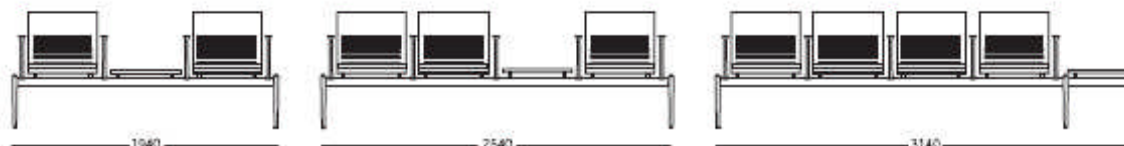

ELEMENTS

Seat Model 12000	207,25 €
Seat Model 12500	114,10 €
Table	94,70 €

FRAMES

		+ 1 table	+ 2 tables
2-seat bar	244,65 €	254,35 €	266,45 €
3-seat bar	254,35 €	266,45 €	278,55 €
4-seat bar	266,45 €	278,55 €	

Seat and backrest in top comfort polyurethane. 490x390 mm black phenolic compact laminate table for bar.

MOD. 12000 B / MOD. 12500 B

FER FOR

MEX

Design PASCUAL SALVADOR

With armrests

Basic	878,85 €	1169,00 €	1461,60 €
Polyurethane cushions	1036,25 €	1405,15 €	1776,45 €
Upholstery B	1093,55 €	1491,10 €	1891,00 €
Upholstery C	1110,50 €	1516,50 €	1924,90 €

With armrests
+1 table

Basic	1056,50 €	1349,05 €	1568,40 €
Polyurethane cushions	1213,95 €	1585,20 €	1883,25 €
Upholstery B	1271,20 €	1671,15 €	1997,80 €
Upholstery C	1288,15 €	1696,55 €	2031,70 €

BENCH MOD. 12500B