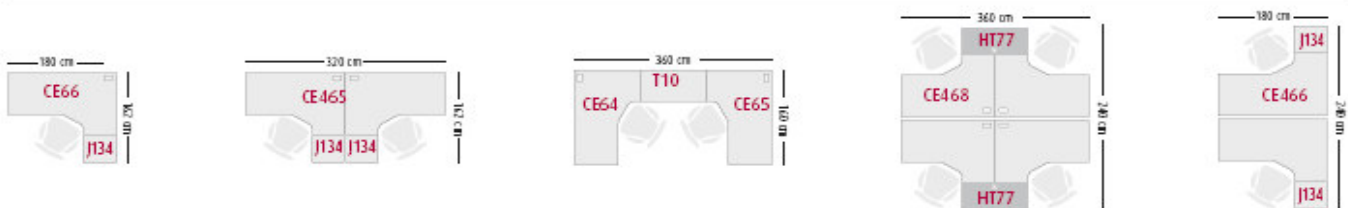

• CRESCENT DESK