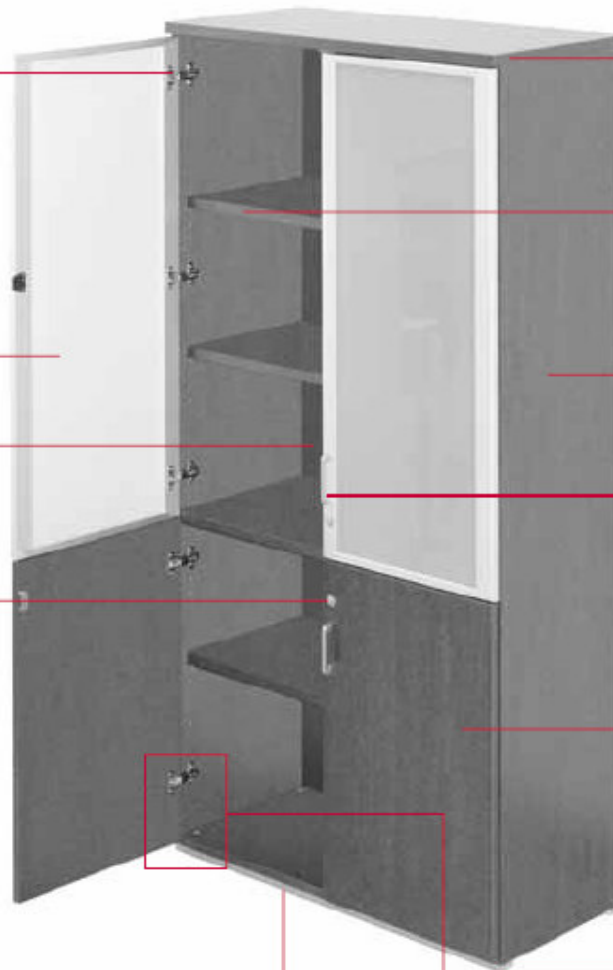

OFFICE REALITY LTD

Armarios Cupboards

Contact us on 01823 663880 or email us at info@officereality.co.uk

Affordable expertise @ www.officereality.co.uk

GLASS DOORS
WITH ALUMINIUM FRAME

5 mm MDF BACK PANEL

En pedidos especiales y proyectos, el cliente podrá solicitar armarios de 78 o 150 cms de altura, con trasera "vista" de 16 mm para zonas de paso. Acliu confirmará la viabilidad de cada pedido.

LOCK
WITH KEY

ANTI TILT MECHANISM
IN STORAGE UNITS WITH FLING DRAWERS

25 mm
TOP PANEL

25 mm SHELVES
IN.MPL. OR METAL

19 mm
SIDE PANELS

ALUMINIUM
HANDLE

16 mm
MFC DOORS

ANTI HUMIDITY
POLYSTYRENE FOOT