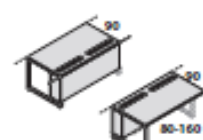

L.80-160 x p.90 x h.75

L width	GAMBE VERDEGATE point leg
L.80	ART. 563
L.150	ART. 564
L.80	GAMBE CROCIATE crossed leg
L.80	ART. 663
L.150	ART. 664

L.80-160 x p.90 x h.75

L width	GAMBE VERDEGATE point leg
L.80	ART. 565
L.150	ART. 566
L.80	GAMBE CROCIATE crossed leg
L.80	ART. 665
L.150	ART. 666