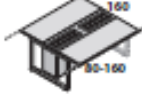

L.160 x p.160 x h.75

L width	GAMBE VERDEGATE point leg
L.160	ART. 552
L.160	GAMBE CROCIATE crossed leg
L.160	ART. 652

PANO CENTRALE PROF. ON 160
central top deep 67

L.80-160 x p.160 x h.75

L width	GAMBE VERDEGATE point leg
L.80	ART. 553
L.150	ART. 554
L.80	GAMBE CROCIATE crossed leg
L.80	ART. 653
L.150	ART. 654