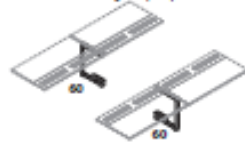

CON PIANI IN LEGNO
with wooden tops

1.4617

L.150 x p.150 x h.75

L width	GAMBE VERDEGATE point leg
L.150	ART. 548
L.150	GAMBE CROCIATE crossed leg
L.150	ART. 648

L.200 x p.160 x h.75

L width	GAMBE VERDEGATE point leg
L.200	ART. 549
L.200	GAMBE CROCIATE crossed leg
L.200	ART. 649

L.400 x p.160 x h.75

L width	GAMBE VERDEGATE point leg
L.400	ART. 550
L.400	GAMBE CROCIATE crossed leg
L.400	ART. 650

L.480 x p.160 x h.75

L width	GAMBE VERDEGATE point leg
L.480	ART. 551
L.480	GAMBE CROCIATE crossed leg
L.480	ART. 651

L.160 x p.160 x h.75

L width	GAMBE VERDEGATE point leg
L.160	ART. 552
L.160	GAMBE CROCIATE crossed leg
L.160	ART. 652

PANO CENTRALE PROF. ON 160
central top deep 67

L.80-160 x p.160 x h.75

L width	GAMBE VERDEGATE point leg
L.80	ART. 553
L.150	ART. 554
L.80	GAMBE CROCIATE crossed leg
L.80	ART. 653
L.150	ART. 654

L.7 x p.100 x h.75

GAMBE VERDEGATE point leg	ART. 585
GAMBE CROCIATE crossed leg	ART. 685

L.200 x p.200 x h.75

L width	GAMBE VERDEGATE point leg
L.200	ART. 556
L.200	GAMBE CROCIATE crossed leg
L.200	ART. 656

L.480 x p.200 x h.75

L width	GAMBE VERDEGATE point leg
L.480	ART. 557
L.480	GAMBE CROCIATE crossed leg
L.480	ART. 657

L.480 x p.200 x h.75

L width	GAMBE VERDEGATE point leg
L.480	ART. 558
L.480	GAMBE CROCIATE crossed leg
L.480	ART. 658

L.480 x p.200 x h.75

L width	GAMBE VERDEGATE point leg
L.480	ART. 559
L.480	GAMBE CROCIATE crossed leg
L.480	ART. 659

L.160 x p.200 x h.75

L width	GAMBE VERDEGATE point leg
L.160	ART. 560
L.160	GAMBE CROCIATE crossed leg
L.160	ART. 660

L.80-160 x p.90 x h.75

L width	GAMBE VERDEGATE point leg
L.80	ART. 561
L.150	ART. 562
L.80	GAMBE CROCIATE crossed leg
L.80	ART. 661
L.150	ART. 662

L.80-160 x p.90 x h.75

L width	GAMBE VERDEGATE point leg
L.80	ART. 563
L.150	ART. 564
L.80	GAMBE CROCIATE crossed leg
L.80	ART. 663
L.150	ART. 664

L.80-160 x p.90 x h.75