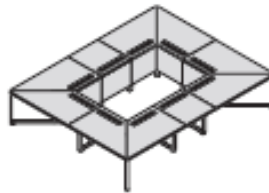

L.480 x p.200 x h.75

L width	GAMBE VERDEGATE point leg
L.480	ART. 557
L.480	GAMBE CROCIATE crossed leg
L.480	ART. 657