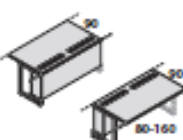

L.160 x p.200 x h.75

L width	GAMBE VERDEGATE point leg
L.160	ART. 560
L.160	GAMBE CROCIATE crossed leg
L.160	ART. 660