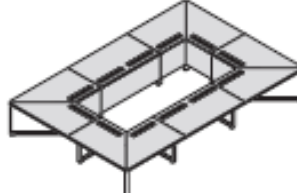

L.480 x p.200 x h.75

L width	GAMBE VERDEGATE point leg
L.480	ART. 558
L.480	GAMBE CROCIATE crossed leg
L.480	ART. 658