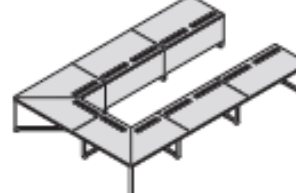

L.480 x p.200 x h.75

L width	GAMBE VERDEGATE point leg
L.480	ART. 559
L.480	GAMBE CROCIATE crossed leg
L.480	ART. 659