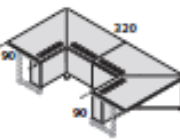

CON PIANI IN LEGNO
with wooden tops

1.4617

L.150 x p.150 x h.75

L width	GAMBE VERDEGATE point leg
L.150	ART. 548
L.150	GAMBE CROCIATE crossed leg
L.150	ART. 648

L.200 x p.160 x h.75

L width	GAMBE VERDEGATE point leg
L.200	ART. 549
L.200	GAMBE CROCIATE crossed leg
L.200	ART. 649

L.400 x p.160 x h.75

L width	GAMBE VERDEGATE point leg
L.400	ART. 550
L.400	GAMBE CROCIATE crossed leg
L.400	ART. 650

L.480 x p.160 x h.75

L width	GAMBE VERDEGATE point leg
L.480	ART. 551
L.480	GAMBE CROCIATE crossed leg
L.480	ART. 651

L.160 x p.160 x h.75

L width	GAMBE VERDEGATE point leg
L.160	ART. 552
L.160	GAMBE CROCIATE crossed leg
L.160	ART. 652

PANO CENTRALE PROF. ON 160
central top deep 67

L.80-160 x p.160 x h.75

L width	GAMBE VERDEGATE point leg
L.80	ART. 553
L.150	ART. 554
L.80	GAMBE CROCIATE crossed leg
L.80	ART. 653
L.150	ART. 654

L.7 x p.100 x h.75

GAMBE VERDEGATE point leg	ART. 585
GAMBE CROCIATE crossed leg	ART. 685

L.200 x p.200 x h.75

L width	GAMBE VERDEGATE point leg
L.200	ART. 556
L.200	GAMBE CROCIATE crossed leg
L.200	ART. 656

L.480 x p.200 x h.75

L width	GAMBE VERDEGATE point leg
L.480	ART. 557
L.480	GAMBE CROCIATE crossed leg
L.480	ART. 657

L.480 x p.200 x h.75

L width	GAMBE VERDEGATE point leg
L.480	ART. 558
L.480	GAMBE CROCIATE crossed leg
L.480	ART. 658

L.480 x p.200 x h.75

L width	GAMBE VERDEGATE point leg
L.480	ART. 559
L.480	GAMBE CROCIATE crossed leg
L.480	ART. 659

L.160 x p.200 x h.75

L width	GAMBE VERDEGATE point leg
L.160	ART. 560
L.160	GAMBE CROCIATE crossed leg
L.160	ART. 660

L.80-160 x p.90 x h.75

L width	GAMBE VERDEGATE point leg
L.80	ART. 561
L.150	ART. 562
L.80	GAMBE CROCIATE crossed leg
L.80	ART. 661
L.150	ART. 662

L.80-160 x p.90 x h.75

L width	GAMBE VERDEGATE point leg
L.80	ART. 563
L.150	ART. 564
L.80	GAMBE CROCIATE crossed leg
L.80	ART. 663
L.150	ART. 664

L.80-160 x p.90 x h.75